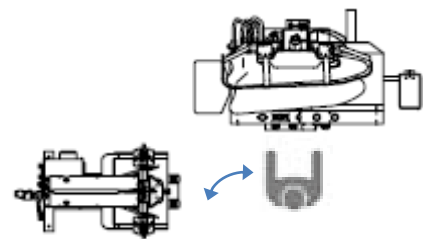

三幸社裤子熨烫机的特色

熨烫模式的选择:

- 自动模式(硬·软熨烫)
- 避免过度熨压可选择一键按压功能
- 适合毛衣使用的轻拍功能

简单的操作屏

新型大功率的散热器

高品质的上熨垫

严选材质的下熨垫

使用简单的显示操作屏

新型蒸汽喷射构造

风量调节变频器

自动感应裤脚长度

强大的送风马达

三幸社最高品质的熨垫

使用方便的按钮位置

变频器处可调节风量

强大吸风马达

吸风用脚踏

DP-130RJ

DF-730J

最高品质，一切只为您！！

规格

型号		DF-130RJ	DP-730
使用电量		单相 200V	单相 200V
最大使用电量		0.75 kW	0.75kW
空气	空气压力	0.5 MPa	0.6 MPa
	空气消耗量	10升 / 次	0.3 升/ 次
	空气管	3/8"	1/2"
蒸汽	蒸汽压力	0.5 MPa	0.6 MPa
	蒸汽消耗量	10 kg / h	14 kg / h
	蒸汽管	进 1/2", 出 1/2"	1/4"
重量		340kg	135kg
尺寸s W x D x H (mm)		1760x 980x 1440	730 x 1270 x 1790
安装尺寸 (mm)		1760x 980x 1440	730 x 1270 x 1790

Features and specifications are subject to change without notice.

裤子熨烫流程

DF730 + DP130R
操作员1名

DP-830

三明治型
裤子夹机